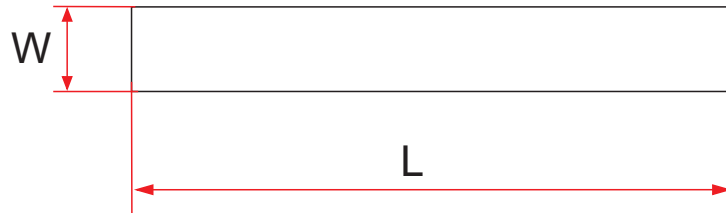

"Front Glass" Dimensions

- 40" L 894 mm x H 458 mm x 6 mm
- 50" L 1148 mm x H 458 mm x 6 mm
- 60" L 1402 mm x H 458 mm x 6 mm
- 72" L 1745 mm x H 458 mm x 6 mm
- 88" L 2151 mm x H 458 mm x 6 mm

"Back Glass" Dimensions

- 40" L 893 mm x H 458 mm x 5 mm
- 50" L 1147 mm x H 458 mm x 5 mm
- 60" L 1401 mm x H 458 mm x 5 mm
- 72" L 1744 mm x H 458 mm x 5 mm
- 88" L 2150 mm x H 458 mm x 5 mm

"Tray Glass" Dimensions

40" L 894 mm x W 160 mm x 5 mm

50" L 1148 mm x W 160 mm x 5 mm

60" L 1402 mm x W 160 mm x 5 mm

72" L 1745 mm x W 160 mm x 5 mm

88" L 2151 mm x W 160 mm x 5 mm