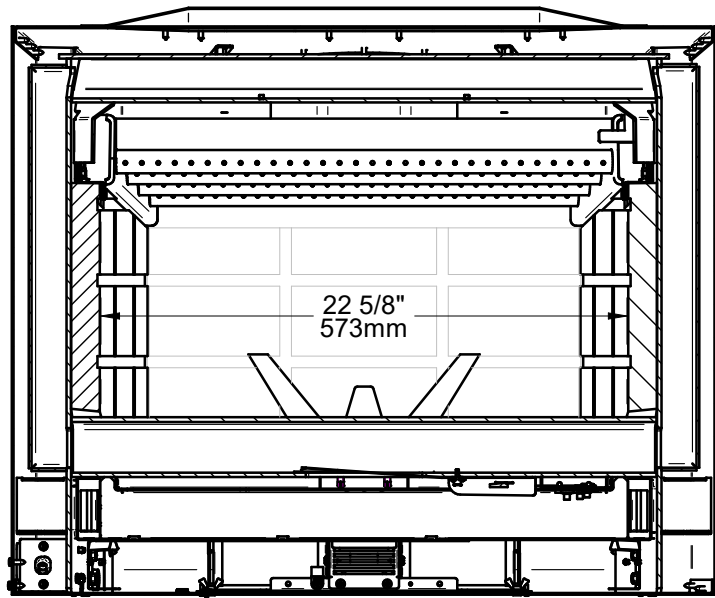

OSBURN MATRIX 2700 (OB02700)  
ENCASTRABLE / INSERT

OSBURN MATRIX 2700 (OB02700)  
 CHAMBRE À COMBUSTION / FIREBOX

© 2019, FABRICANT DE POËLE INTERNATIONAL INC. TOUS DROITS RESERVÉS / ALL RIGHTS RESERVED