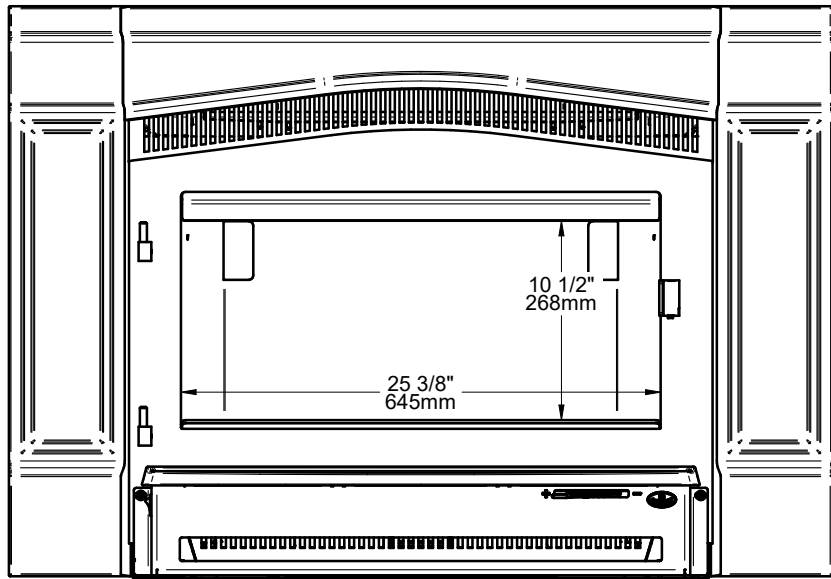

OSBURN MATRIX 2700 (OB02700)  
ENCASTRABLE / INSERT

OSBURN MATRIX 2700 (OB02700)  
 CHAMBRE À COMBUSTION / FIREBOX

© 2019, FABRICANT DE POËLE INTERNATIONAL INC. TOUS DROITS RESERVÉS / ALL RIGHTS RESERVED