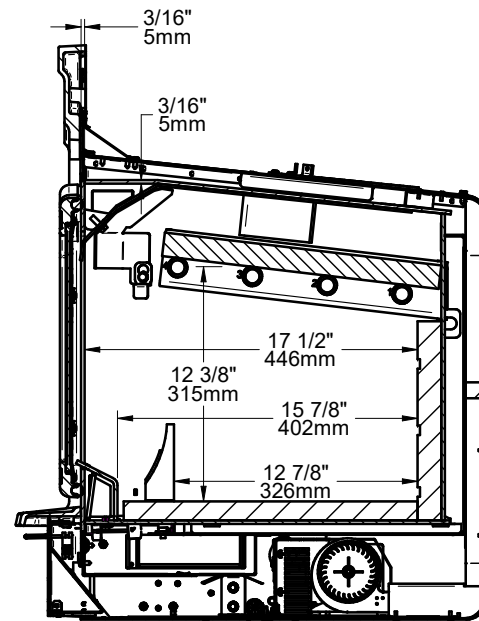

OSBURN MATRIX 2700 (OB02700)  
ENCASTRABLE / INSERT

OSBURN MATRIX 2700 (OB02700)  
 CHAMBRE À COMBUSTION / FIREBOX

© 2019, FABRICANT DE POËLE INTERNATIONAL INC. TOUS DROITS RESERVÉS / ALL RIGHTS RESERVED