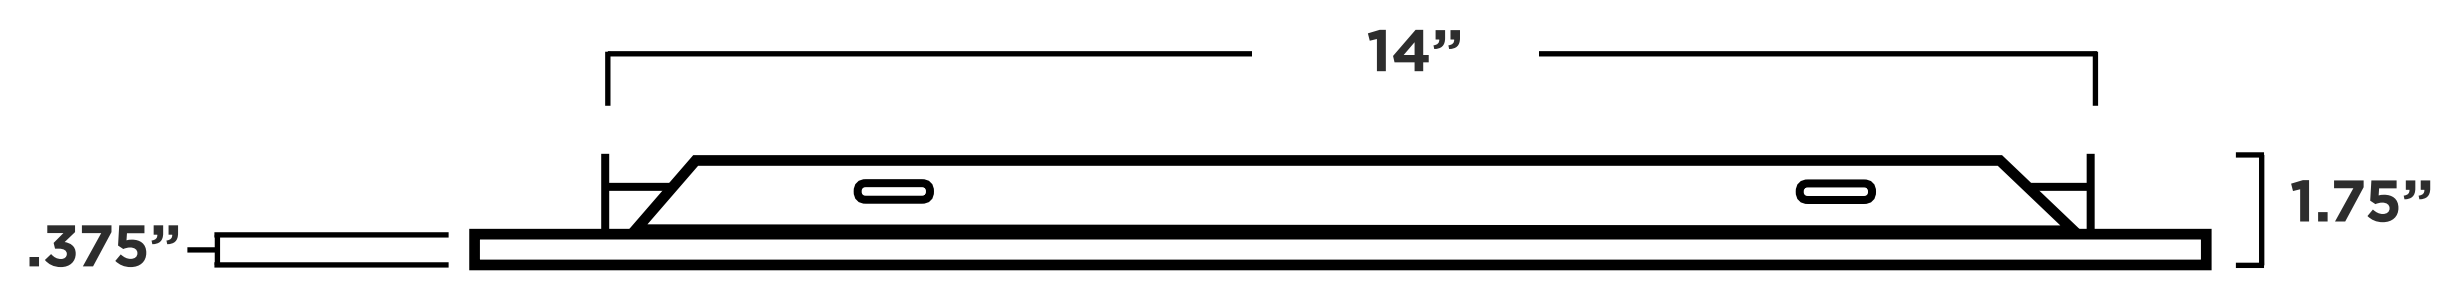

SUMMERSET

PROFESSIONAL GRILLS

Mini Vertical Door

Model	SSMD
Cutout Dimensions **	14.25"W x 16.25"H x N/A"D
Actual Dimensions	16"W x 18"H x N/A"D

Top

Side

NOTES