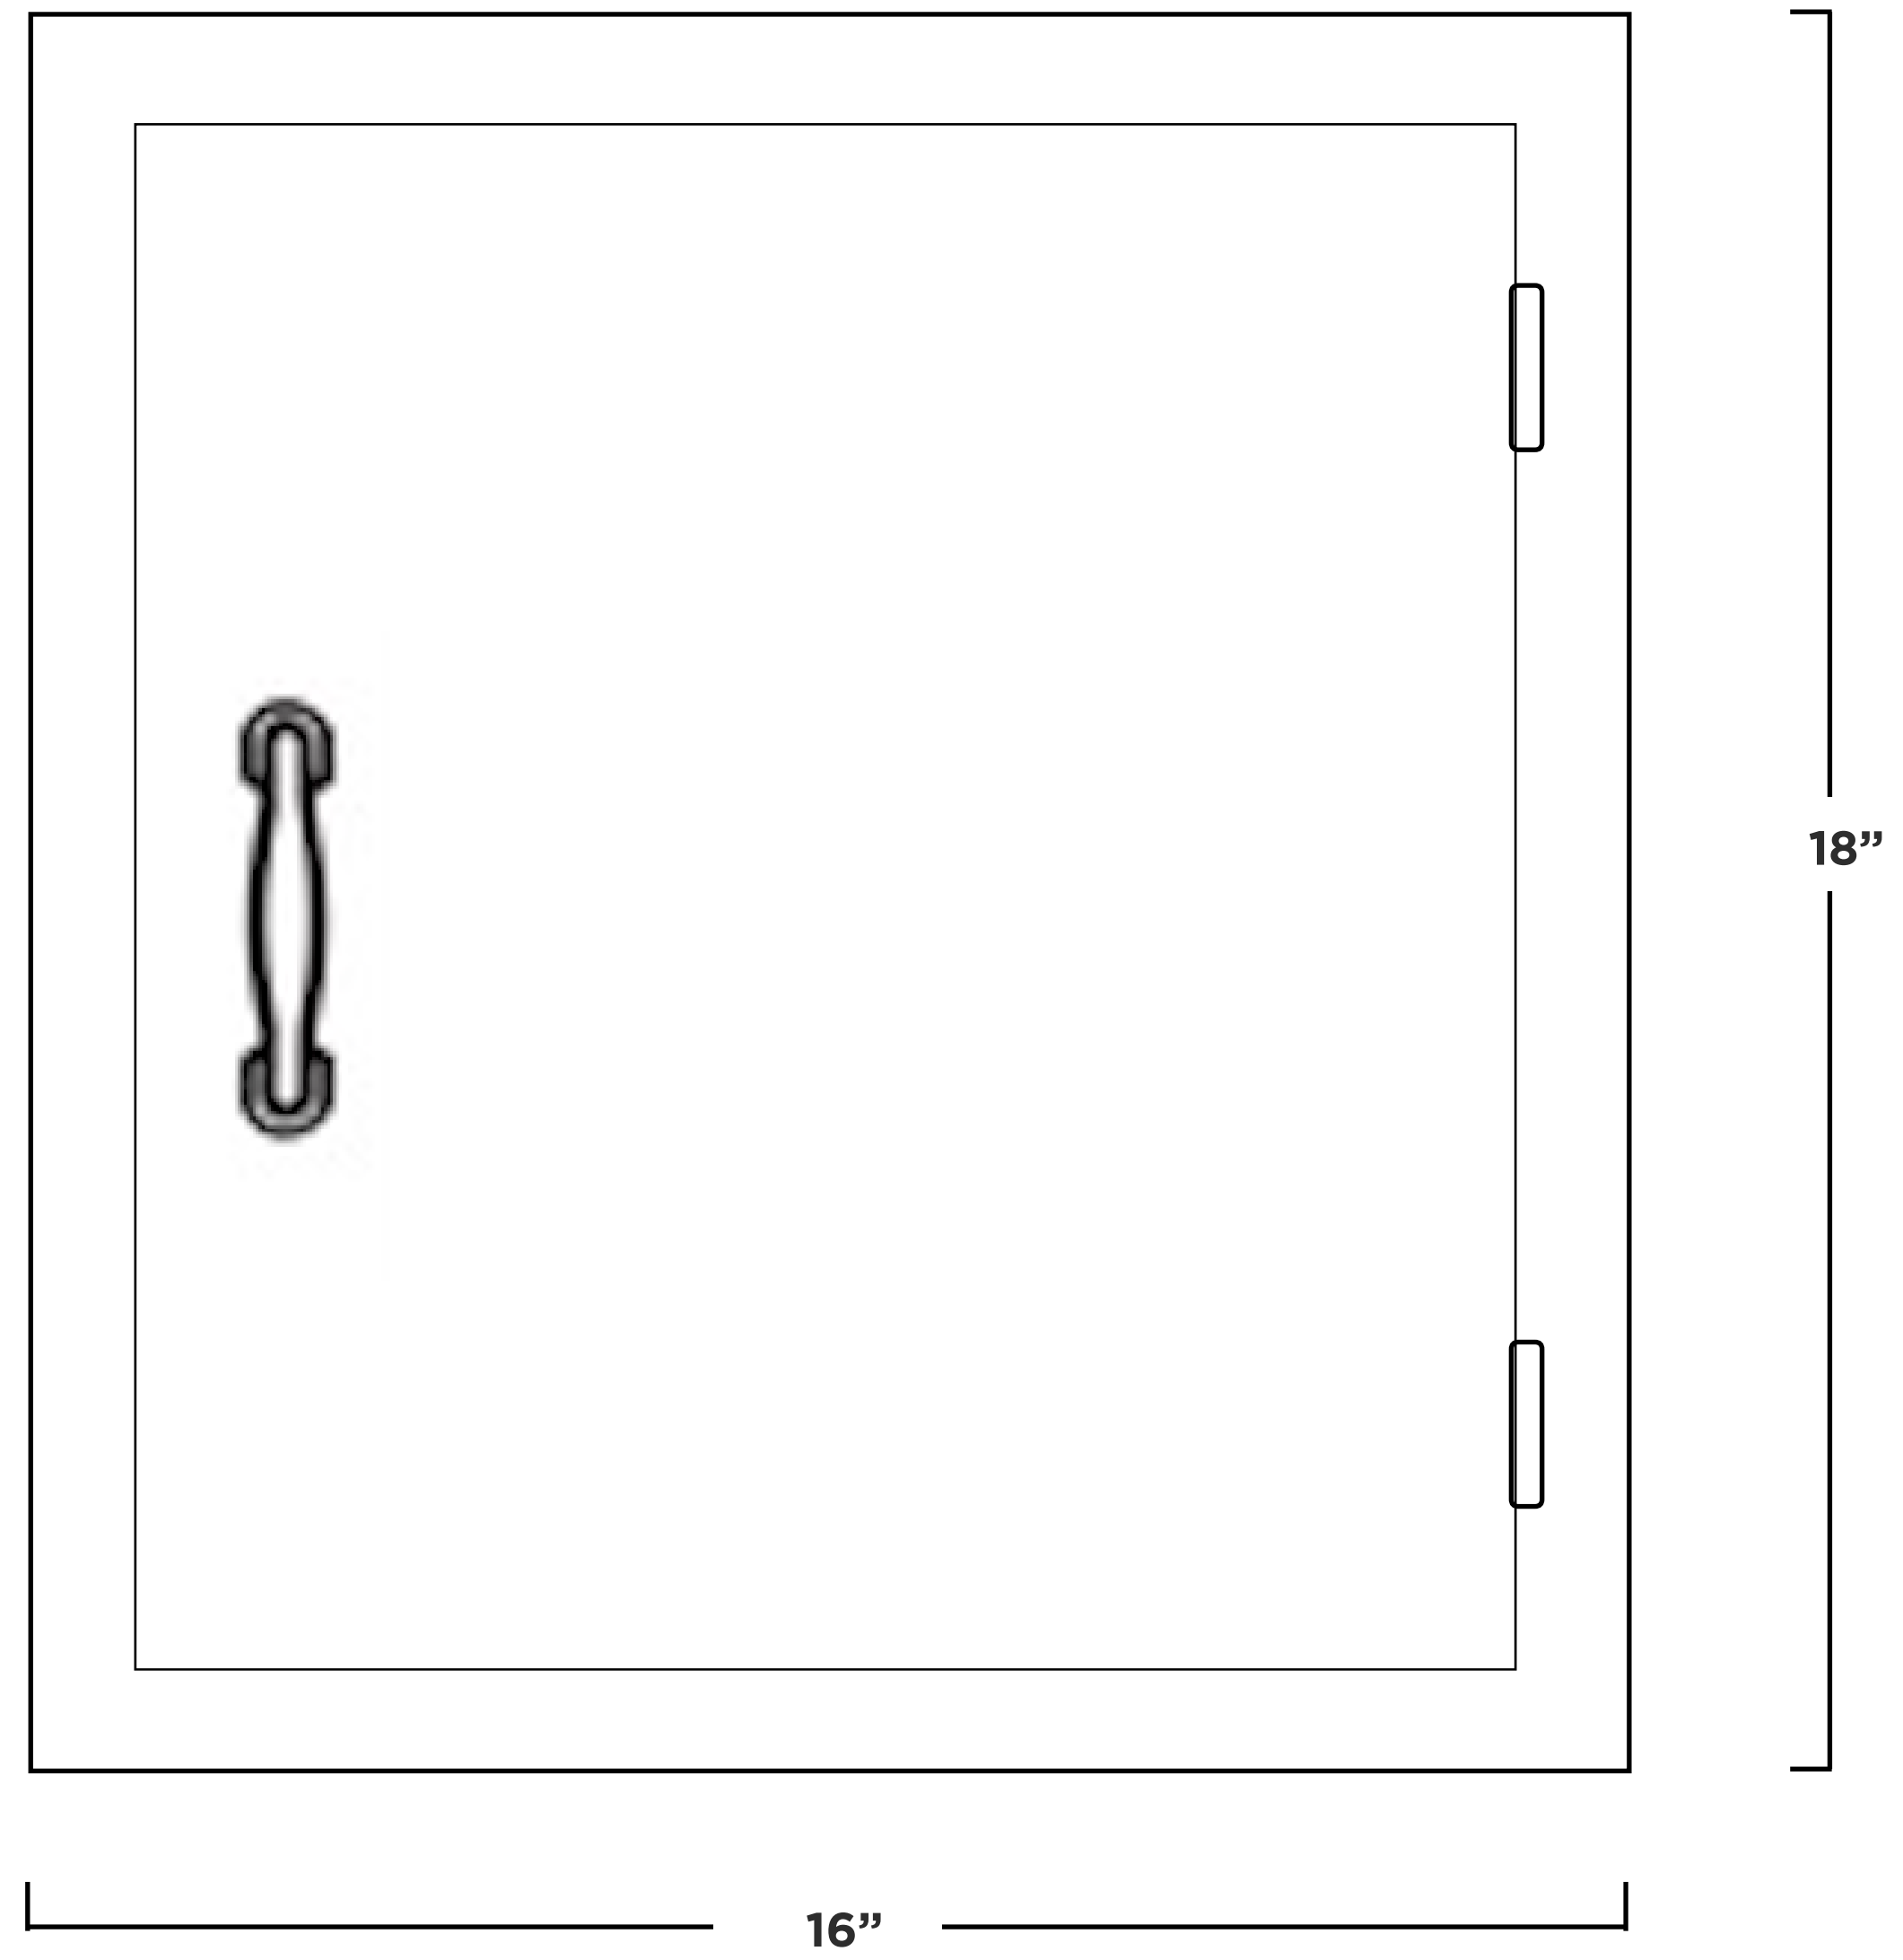

SUMMERSET

PROFESSIONAL GRILLS

Mini Vertical Door

Model	SSMD
Cutout Dimensions **	14.25"W x 16.25"H x N/A"D
Actual Dimensions	16"W x 18"H x N/A"D

Top

Side

NOTES